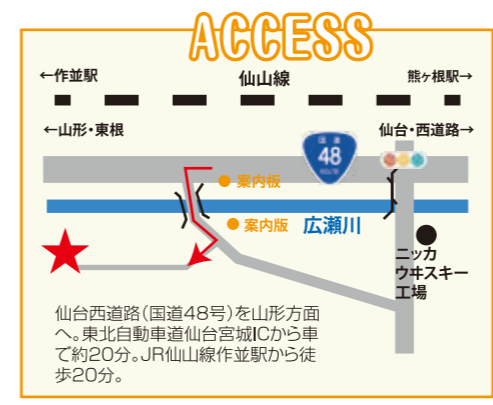

ディーラーによる
 展示&試乗会

最新のマシンに
 試乗をしてみよう!

開催時間／10時00分～11時30分
 13時00分～14時30分

運転免許がなくても
 同乗試乗ができます

学生がカスタムしたヴァッツ・GT-Rなどが登場!

赤門所有マシン
 試乗会

広告協賛企業

株式会社スズキ自販宮城

DAIHATSU
 神奈川ダイハツ販売株式会社

トヨタモビリティ神奈川
 神奈川トヨタ自動車株式会社

SUZUKI
 日新スズキ販売株式会社

NetZ
 ネットトヨタ仙台株式会社

中高生対象! 赤門春の学校見学会

4月	5月	6月
17日(日)	15日(日)	4日(土)
29日(金祝)	21日(土)	12日(日)
		26日(日)

※開催時間などの詳細は赤門HPをご覧ください。
 ※各種見学会・イベントのご予約はHP・LINE・TELにて受け付けます。